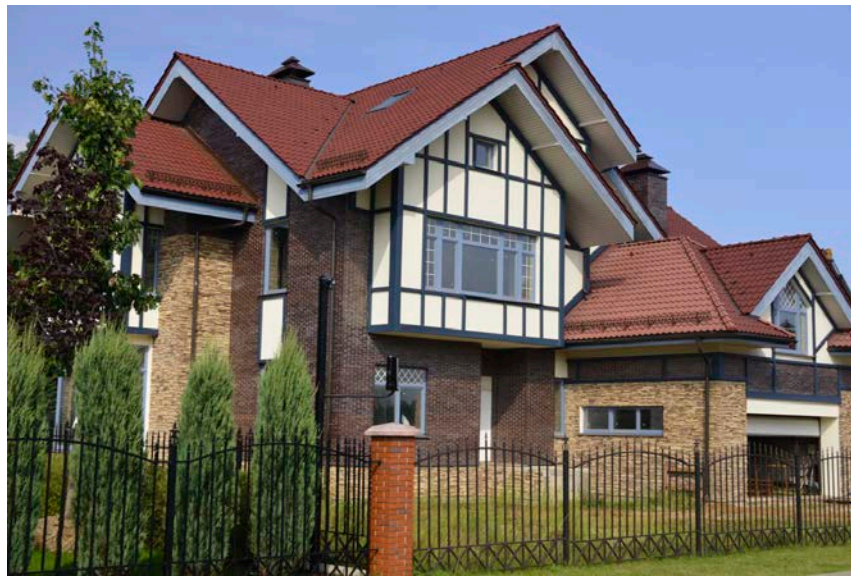

Наши
проекты

Красные
Крыши