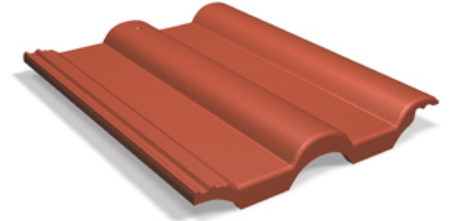

# Преимущества бренда Benders на рынке цементно-песчаных черепиц

- Самый высокий уровень автоматизации производства
- Марка бетона очень высокого качества, что дает такие преимущества, как –более плотная структура, ровная гладкая поверхность без наплывов и неровностей, более прочная и более точная геометрия
- Выстаивается по стандартам 28 дней, пока бетон не набрал прочность
- Цвета черепицы создаются за счет окрашивания кровельного материала в массе и наружной обработки поверхности двойным слоем краской Benderit, которая производится только на заводе Benders

## Mecklenburger

Черепица имеет два симметричных эллиптических выступа, напоминающие римскую черепицу. Классический немецкий профиль, произведенный в Германии.