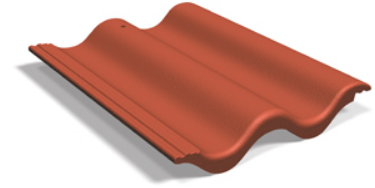

Palema

Классический образец двухволновой черепицы. Самое большое количество вариантов фитингов для пультровой односкатной крыши. Самая большая палитра цветов на российском рынке.