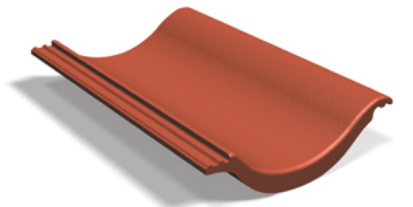

Einfach

Одноволновая черепица - одна из самых удачных серий BENDERS, которая очаровывает игрой теней и безупречным изгибом, прекрасно сочетаясь с любым архитектурным стилем здания. Это самый высокий профиль из всех цементно-песчаных черепиц.