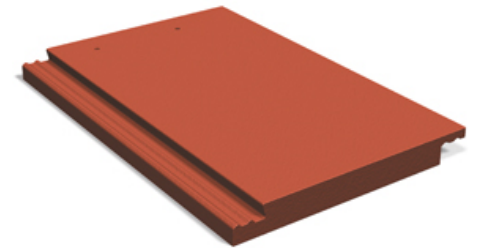

Carisma

Производство этой черепицы осуществляется таким образом, что она приобретает изумительно точные контуры и невероятную гладкость, которая подчеркивается большим количеством насыщенных оттенков. Уникальный цвет, которого на рынке ни у кого из производителей нет.

Фитинги Carisma поддерживают графичность линий ската, не выделяясь.