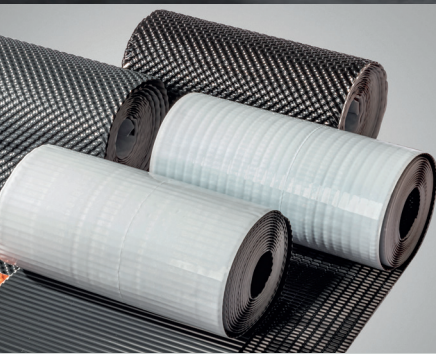

4ROOF - НАДЁЖНОСТЬ КРОВЛИ В ДЕТАЛЯХ

Компания МДФ была основана в 2012 году. Основная специализация компании – собственное производство и дистрибуция кровельных аксессуаров 4ROOF и кровельных мембран IZODACH для любых скатных кровель.

Современный парк станков, спроектированных специально для нашей компании, позволяет с уверенностью заявить, что мы в области производства – новаторы. Мы продвигаем самые передовые технологии в области кровельных аксессуаров.

Сырье используемое для производства аксессуаров исключительно европейского производства. Срединаших поставщиков сырья: DUPONT, BOSTIK, SKAPA, ITALCOAT, NOVELIS и др.

Универсальные кровельные аксессуары 4ROOF обеспечивают долговечность, надежность и эффективность эксплуатации кровли. Они предохраняют от протеканий, служат для вентиляции и защиты подкровельного пространства от попадания снега и пыли, от накопления там влаги, придают крыше завершенный, красивый вид.

Подкровельные пленки и мембраны IZODACH - это элементы конструкции крыши, которым следует уделять не меньше внимания, чем кровельному покрытию или утеплителю. Мембраны и пленки являются неотъемлемыми элементами утепления и влагозащиты кровли и фасада здания.

Именно поэтому каждый клиент, который приобрел полную комплектацию кровли в нашей компании, может быть уверен в долговечности собственного дома.

www.4roof.pl
www.4roof.eu

ПОЛЬША
Słowackiego 28A
37-200 Пшеворск

+48 660 569 352
+48 604 906 969

info@4roof.pl
logist@4roof.pl

www.4roof.eu

4ROOF®
ACCESSORIES