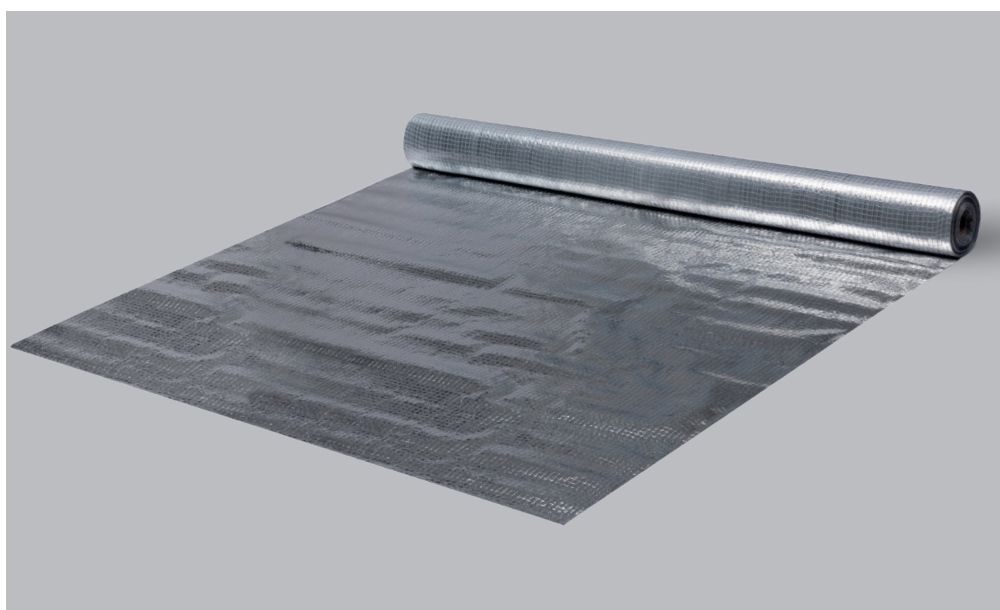

**Строительство мембраны**

- 1** НЕТКАНЫЙ МАТЕРИАЛ (СПАНБОНД)
- 2** ФУНКЦИОНАЛЬНЫЙ СЛОЙ
- 3** НЕТКАНЫЙ МАТЕРИАЛ (СПАНБОНД)
- 4** КЛЕЙКИЕ ПОЛОСЫ

**ВЕРСИЯ +2S**

2 интегрированные  
клеевые полосы

	НАЗВАНИЕ/ ЛОГИСТИЧЕСКИЕ ДАННЫЕ	ЦВЕТ
	<b>ПАРОИЗОЛЯЦИОННАЯ МЕМБРАНА IZODACH ACTIVE</b> Плотность: 90 г/м <sup>2</sup> (±10 г) Размер: 1,5 x 50 = 75 м <sup>2</sup> Паллета: 72 рулона	белый
	<b>ПАРОИЗОЛЯЦИОННАЯ МЕМБРАНА IZODACH ACTIVE REFLEX</b> Плотность: 77 г/м <sup>2</sup> (±10 г) Размер: 1,5 x 50 = 75 м <sup>2</sup> Паллета: 72 рулона	белый + AL
	<b>ПАРОИЗОЛЯЦИОННАЯ МЕМБРАНА IZODACH ACTIVE SD 10</b> Плотность: 95 г/м <sup>2</sup> (±10 г) Размер: 1,5 x 50 = 75 м <sup>2</sup> Паллета: 56 рулонов	белый
	<b>ПАРОИЗОЛЯЦИОННАЯ МЕМБРАНА IZODACH ACTIVE SD 20</b> Плотность: 110 г/м <sup>2</sup> (±15 г) Размер: 1,5 x 50 = 75 м <sup>2</sup> Паллета: 56 рулонов	белый
	<b>ПАРОИЗОЛЯЦИОННАЯ МЕМБРАНА IZODACH ACTIVE SD 50</b> Плотность: 120 г/м <sup>2</sup> (±15 г) Размер: 1,5 x 50 = 75 м <sup>2</sup> Паллета: 56 рулонов	белый
	<b>ПАРОИЗОЛЯЦИОННАЯ МЕМБРАНА IZODACH ACTIVE SD 100</b> Плотность: 180 г/м <sup>2</sup> (±15 г) Размер: 1,5 x 50 = 75 м <sup>2</sup> Паллета: 45 рулонов	белый
	<b>ПАРОИЗОЛЯЦИОННАЯ ПЛЕНКА IZOFOL ML 90 AL</b> Плотность: 90 гр/м <sup>2</sup> (±10 г) Размер: 1,5 x 50 = 75м <sup>2</sup> Паллета: 100 рулонов	белый /серебристый

### IZOTAPE® MULTI PRO МНОГОФУНКЦИОНАЛЬНАЯ ЛЕНТА

Односторонняя клейкая лента для наружных и внутренних работ, соответствует стандарту DIN 4108.

Клейкое покрытие: модифицированная акриловая дисперсия (230г/м<sup>2</sup>), не содержит растворителей.