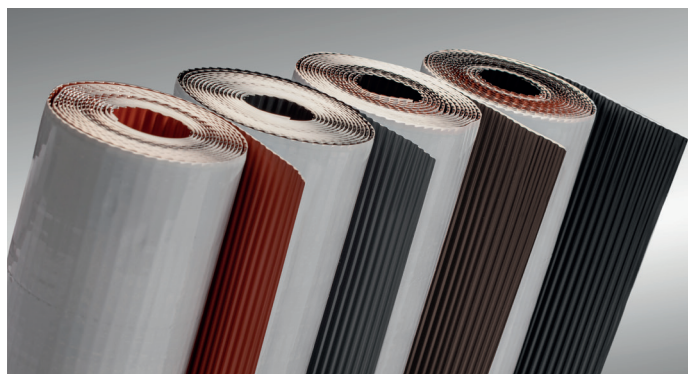

Все виды лент примыкания также могут быть изготовлены по индивидуальному заказу с параметрами заказчика.
Стандартные цвета: RAL 8004 (кирпичный), RAL 8019 (коричневый), RAL 7021 (антрацит), RAL 9005 (черный); Другие цвета - по запросу