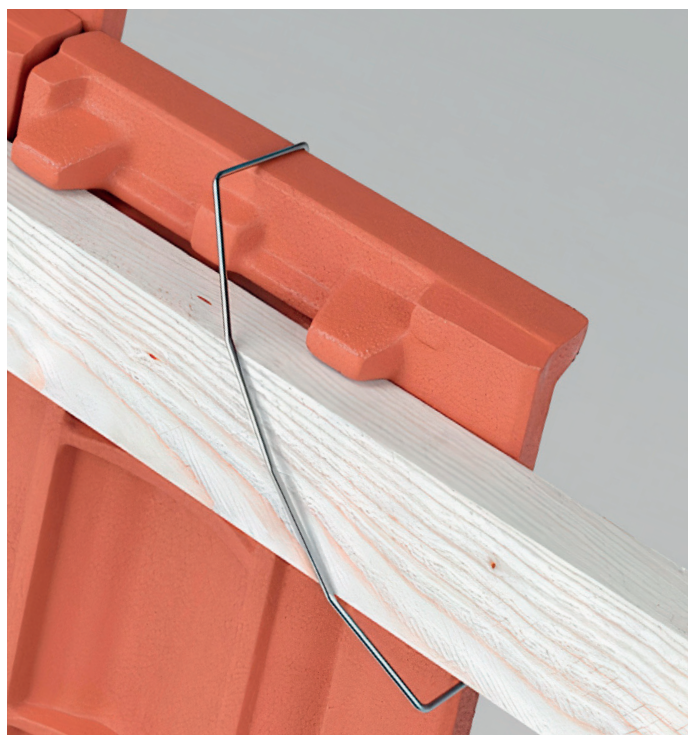

КРЕПЛЕНИЕ ЧЕРЕПИЦЫ

	НАЗВАНИЕ/ ЛОГИСТИЧЕСКИЕ ДАННЫЕ	ЦВЕТ
	КЛЯМЕР ДЛЯ ОБРЕЗНОЙ ЧЕРЕПИЦЫ INOX Размер: 20 x 30 x 300 мм Упаковка: 100 шт. Паллета: 16 000 шт.	нержавеющая сталь
	КЛЯМЕР „NORD II” ДЛЯ ЦЕМЕНТНО-ПЕСЧАНОЙ ЧЕРЕПИЦЫ NORD II - квадратный крючок NORD III - круглый крючок Упаковка: 250 шт. Палета: 4 500 шт.	Оцинкованный или *ZIAL® (Версия-Pro)
	КЛЯМЕР ДЛЯ КЕРАМИЧЕСКОЙ И ЦЕМЕНТНО-ПЕСЧАНОЙ ЧЕРЕПИЦЫ "K" Размер: 85 x 65 мм Упаковка: 100 шт.	Оцинкованный или *ZIAL® (Версия-Pro)
	КЛЯМЕР ДЛЯ КЕРАМИЧЕСКОЙ ЧЕРЕПИЦЫ "J" Размер: 40/50 x 200 мм Упаковка: 100 шт.	Оцинкованный или *ZIAL® (Версия-Pro)
	КЛЯМЕР УНИВЕРСАЛЬНЫЙ ДЛЯ ЧЕРЕПИЦЫ КЕРАМИЧЕСКОЙ Размер: 260/280/300/320/340 x 15 x 15 мм Упаковка: 100 шт.	Оцинкованный или *ZIAL® (Версия-Pro)
	КЛЯМЕР УНИВЕРСАЛЬНЫЙ ДЛЯ КЕРАМИЧЕСКОЙ ЧЕРЕПИЦЫ "416" Упаковка: 100 шт. Паллета: 32 000 шт.	Оцинкованный или *ZIAL® (Версия-Pro)
	КЛЯМЕР ДЛЯ ЦЕМЕНТНО-ПЕСЧАНОЙ ЧЕРЕПИЦЫ "U" Размер: 65 x 48 x 42 мм Упаковка: 100 шт. Паллета: 10 000 шт.	Оцинкованный или *ZIAL® (Версия-Pro)