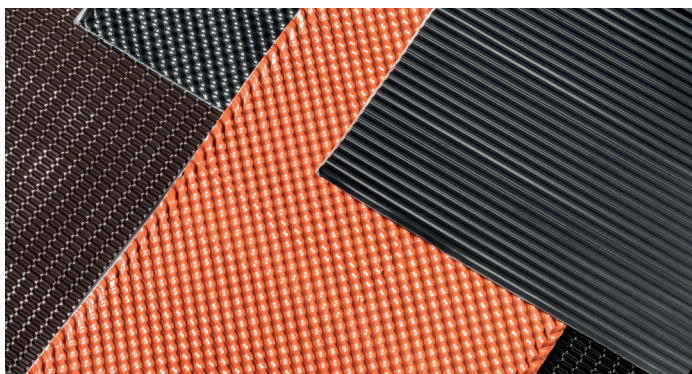

Все виды лент примыкания также могут быть изготовлены по индивидуальному заказу с параметрами заказчика.
Стандартные цвета: RAL 8004 (кирпичный), RAL 8019 (коричневый), RAL 7021 (антрацит), RAL 9005 (черный); Другие цвета - по запросу