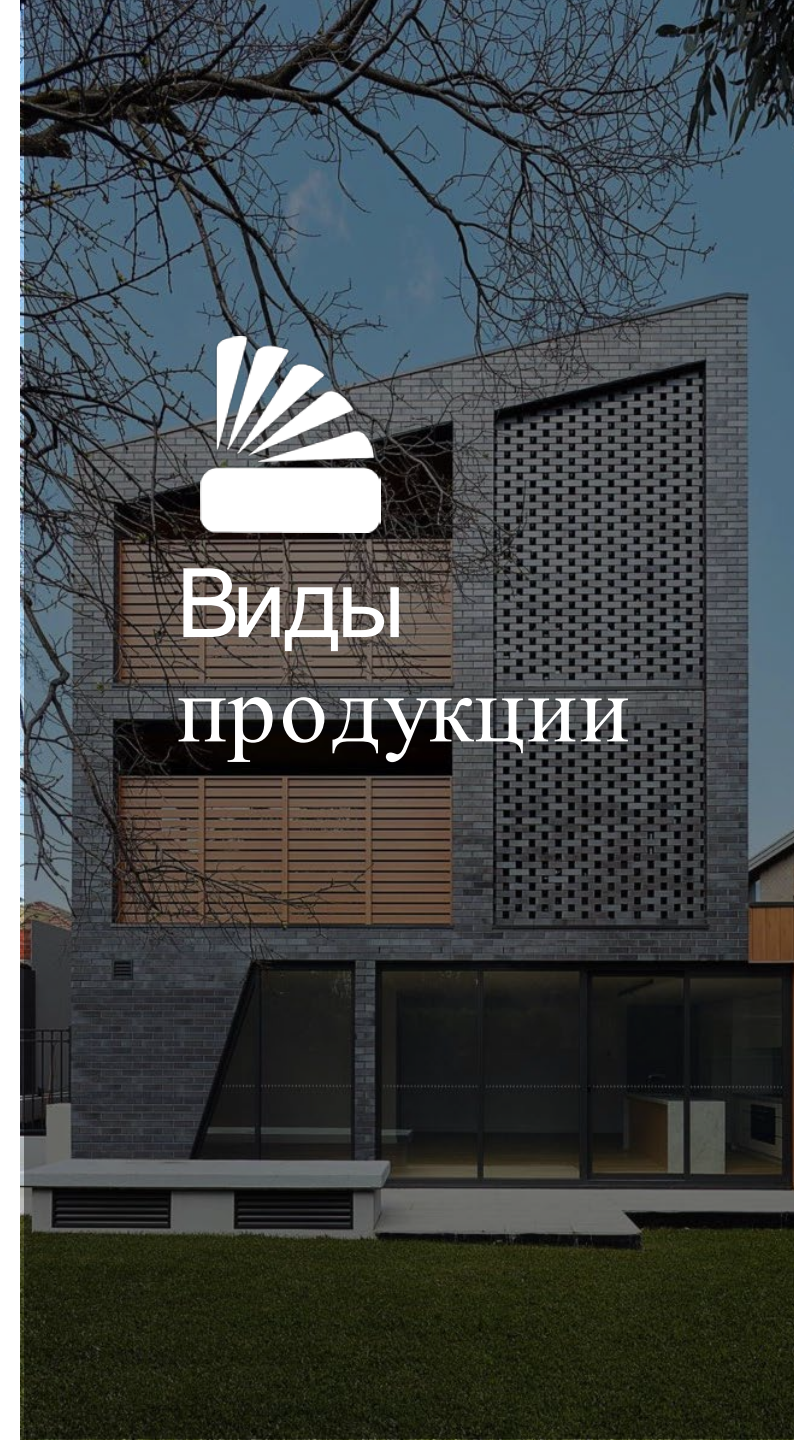

**Облицовочный
кирпич**
(с 4 лицевыми
поверхностями)

**Дорожное
покрытие**

глинчатая
брусчатка

**Вентилируемый
кирпич**

Frontiss brick

Tash

**Виды
продукции**