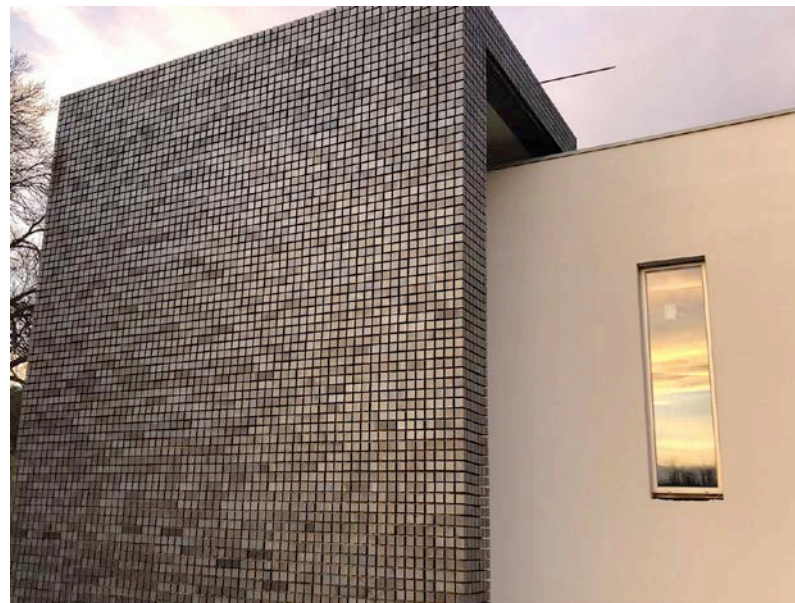

Вентилируемые фасады Tash

Клинкерная брусчатка

Возможные форматы:

200 x 100 x 40 мм

200 x 100 x 50 мм

200 x 100 x 40 мм

200 x 200 x 50 мм

280 x 50 x 50 мм