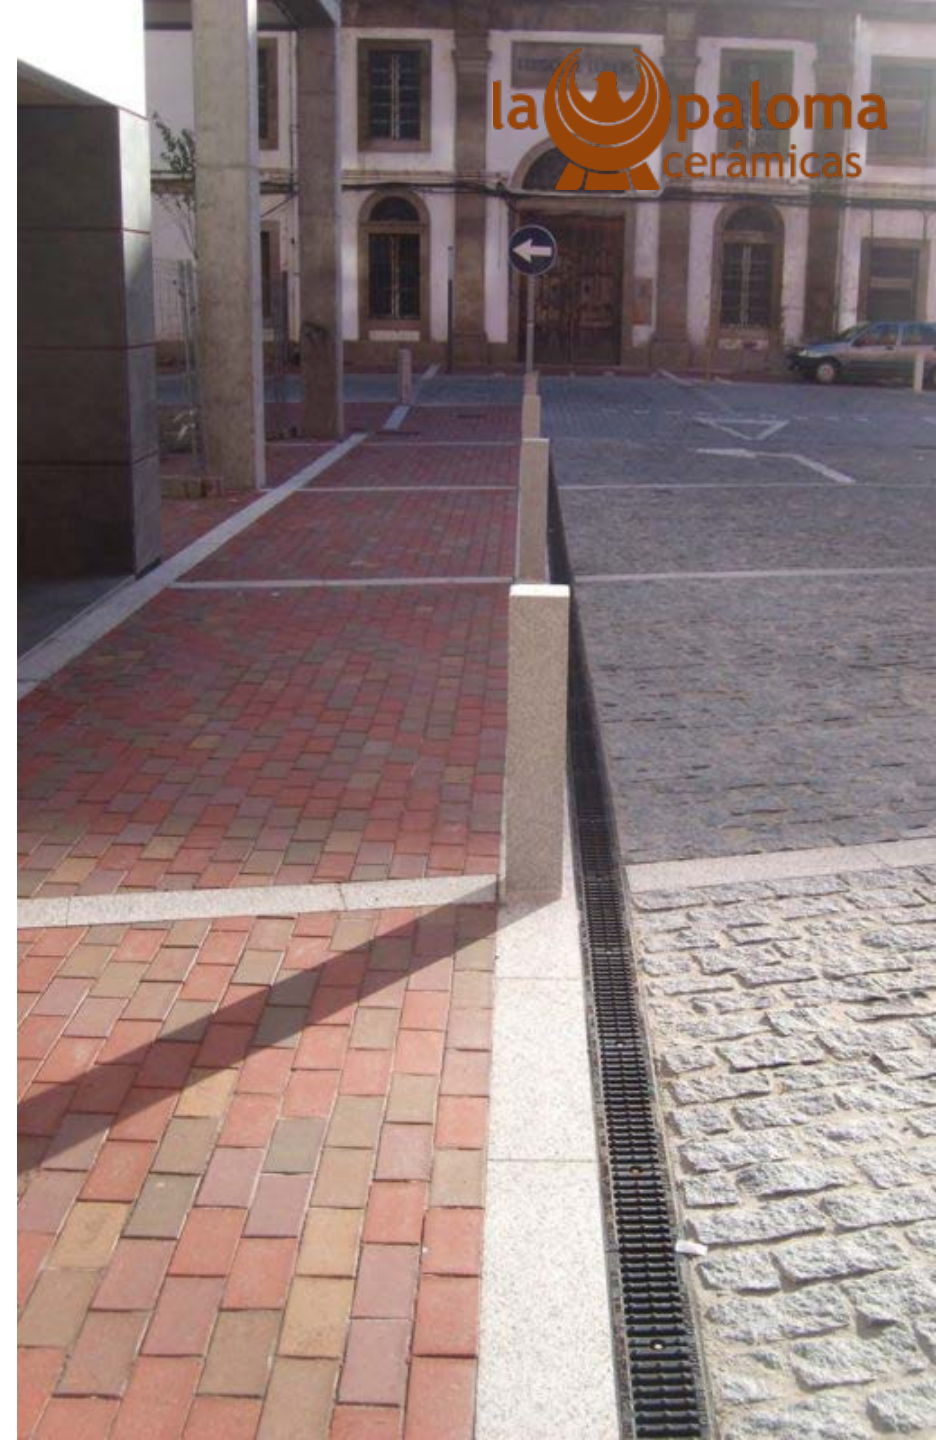

Клинкерная брусчатка

Возможные форматы:

200 x 100 x 40 мм

200 x 100 x 50 мм

200 x 100 x 40 мм

200 x 200 x 50 мм

280 x 50 x 50 мм

280 x 50 x 70 мм