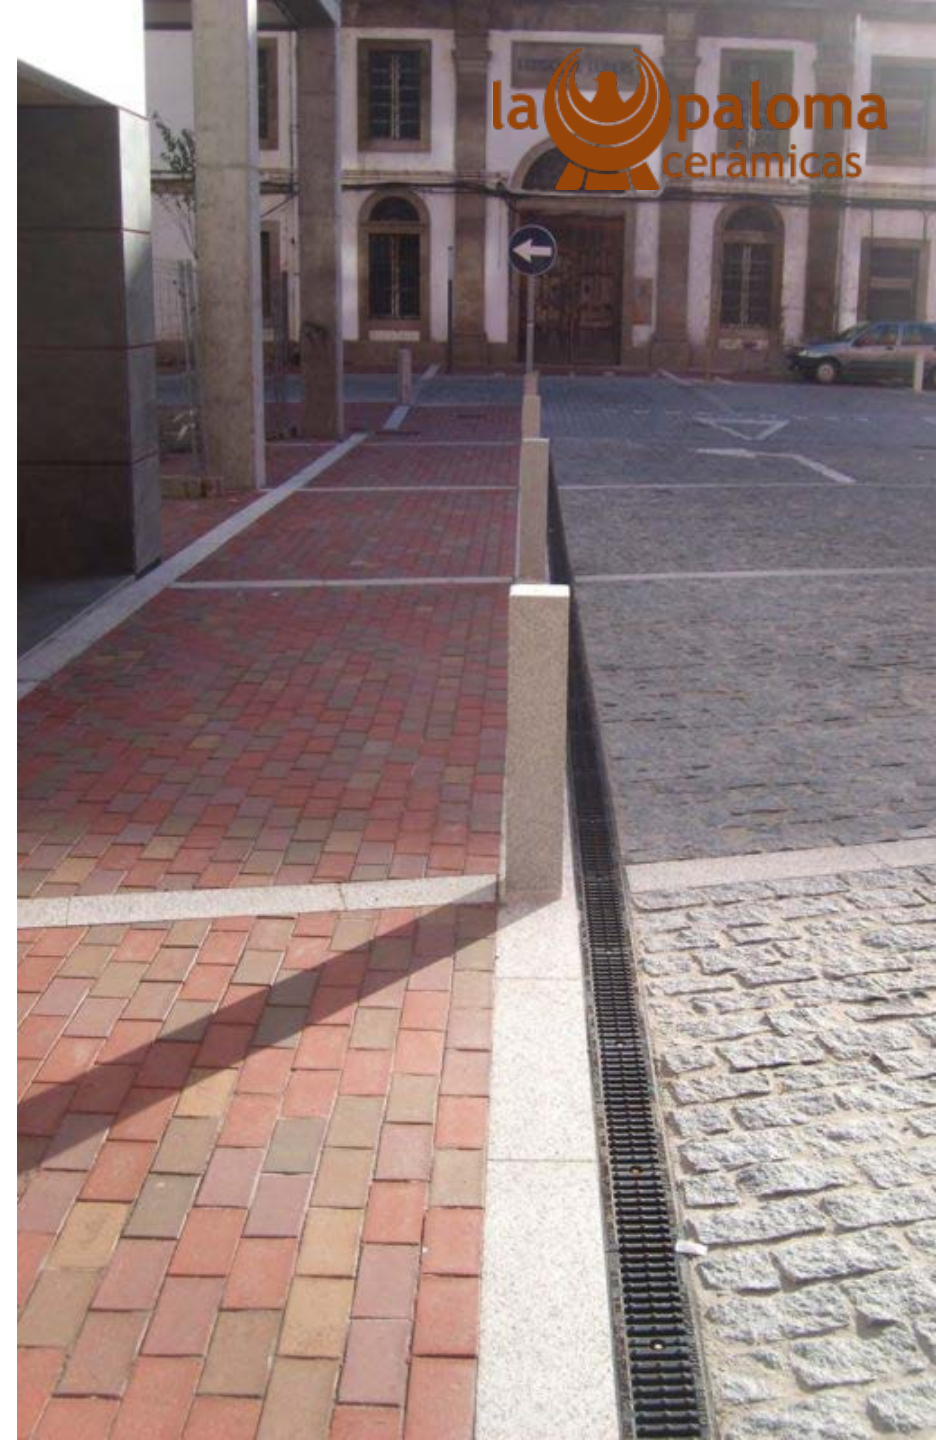

Клинкерная брусчатка

Возможные модели: