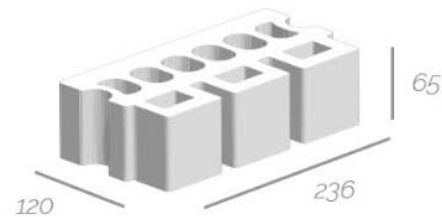

TASH Interior