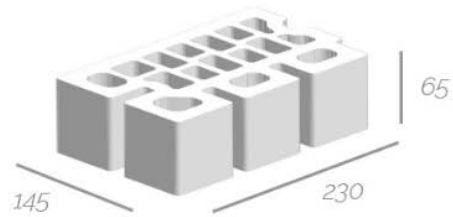

Вентилируемые фасады Tash

Возможные модели кирпича:

TASH Exterior