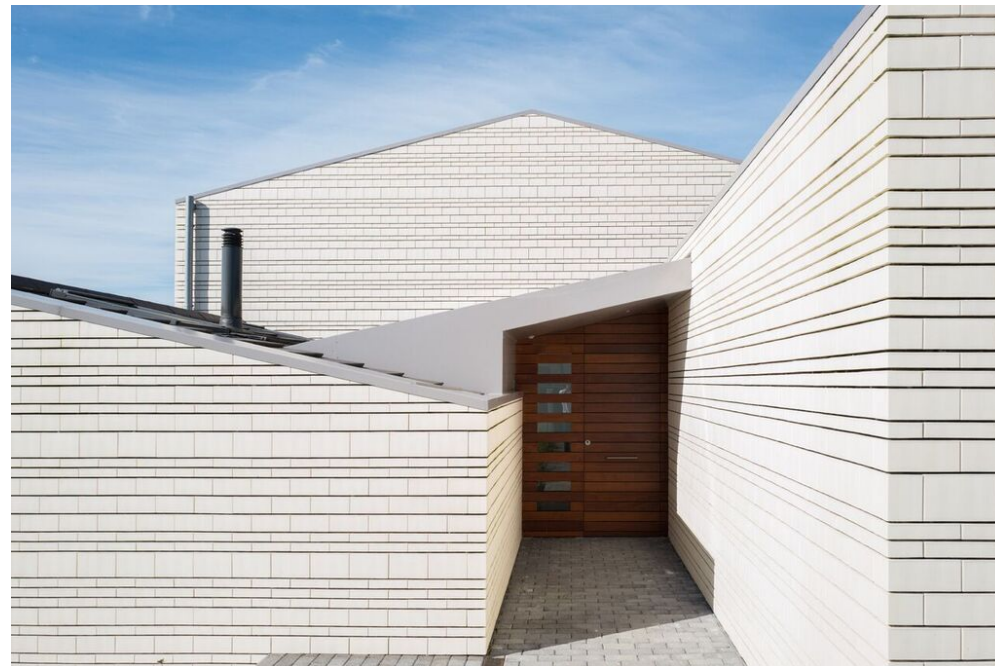

Вентилируемые фасады Frontiss Bricks